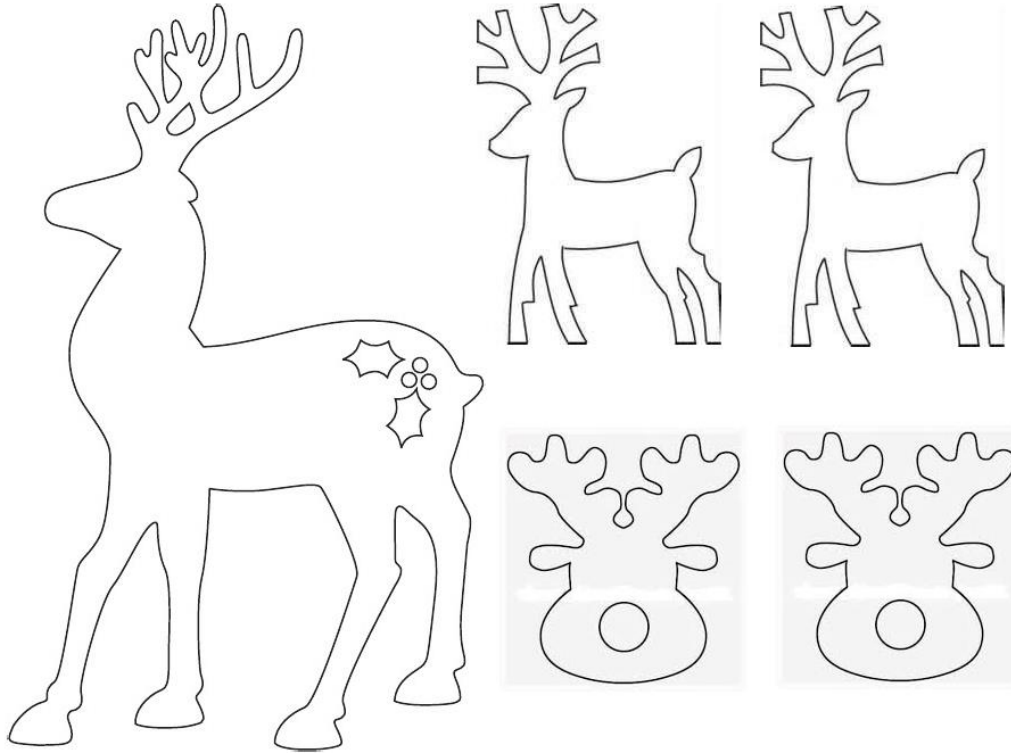

## **Plano de Aula de Natal para Educação Infantil - Sugestões para o 2º Momento.**

- [Guirlanda de Natal com Prato Descartável e Tiras de Papel.](#)
- [Lembrancinha de Rena de EVA com pirulito para o Natal](#)
- [Ideias Natalinas com moldes](#)
- [Portas Decoradas para Natal](#)
- [Mural de Arvore de Natal com Acróstico.](#)
- [Ideias de Enfeites de Natal.](#)

Aluno: \_\_\_\_\_

Moldes de Renas para imprimir - Eva ou Feltro:

Escola: \_\_\_\_\_

Data: \_\_\_\_\_ Turma: \_\_\_\_\_ EducacaoeTransformacao.com.br

Aluno: \_\_\_\_\_