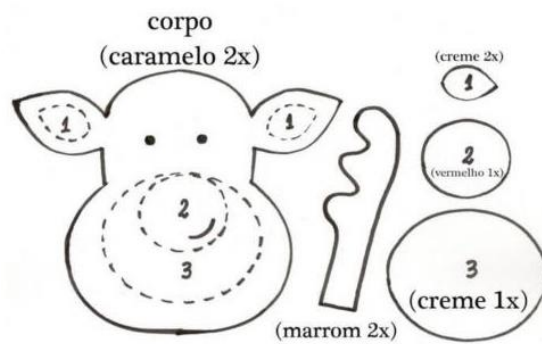

## **Plano de Aula de Natal para Educação Infantil - Sugestões para o 2º Momento.**

- [Guirlanda de Natal com Prato Descartável e Tiras de Papel.](#)
- [Lembrancinha de Rena de EVA com pirulito para o Natal](#)
- [Ideias Natalinas com moldes](#)
- [Portas Decoradas para Natal](#)
- [Mural de Arvore de Natal com Acróstico.](#)
- [Ideias de Enfeites de Natal.](#)

# Plano de Aula de Natal para Educação Infantil - Moldes para imprimir

Moldes de Estrelas de natal para imprimir:

Moldes de Papai Noel para imprimir:

Escola: \_\_\_\_\_

Data: \_\_\_\_\_ Turma: \_\_\_\_\_ [EducaoTransformacao.com.br](http://EducaoTransformacao.com.br)

Aluno: \_\_\_\_\_

Moldes de Renas para imprimir - Eva ou Feltro:

Escola: \_\_\_\_\_

Data: \_\_\_\_\_ Turma: \_\_\_\_\_ EducacaoeTransformacao.com.br

Aluno: \_\_\_\_\_